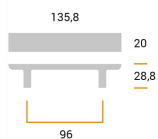

CODICE

M1835

MISURE

INTERASSE

96 MM

LARGHEZZA

20 MM

LUNGHEZZA

135 MM

ALTEZZA

28 MM

Disegno Tecnico

Finiture e Colori

Platinato Cromo Naturale

Polimor s.r.l

Via della Tecnologia s.n. - 61122 Pesaro - Italy - Tel +39 0721 482157 Fax +39 0721 481362 - polimor@polimor.it - www.polimor.it