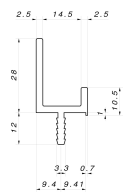

CODICE

P 387

MISURE

LATO APPLICAZIONE PROFILO

18 MM

LARGHEZZA

19.5 MM

ALTEZZA

28.8 MM

ALTEZZA MASCHIO

12 MM

Disegno Tecnico

Finiture e Colori

Naturale

Multi Finitura [con film]

Polimor s.r.l