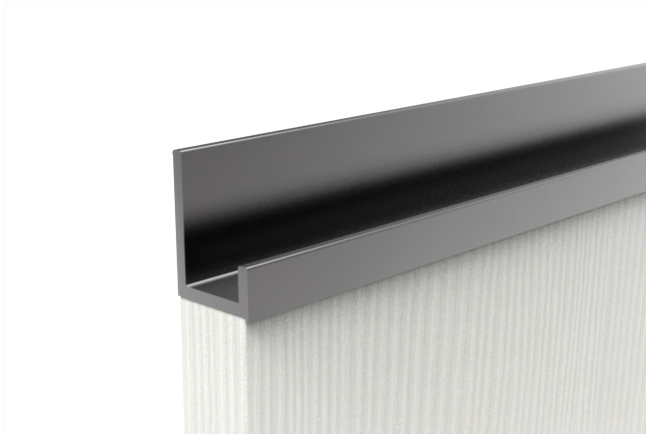

CODICE

P 387

MISURE

LATO APPLICAZIONE PROFILO

18 MM

LARGHEZZA

19.5 MM

ALTEZZA

28.8 MM

ALTEZZA MASCHIO

12 MM

Disegno Tecnico

Finiture e Colori

Naturale

Multi Finitura [con film]

Polimor s.r.l