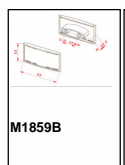

CODICE

M1859

MISURE

INTERASSE

32 MM

LARGHEZZA

45 MM

LUNGHEZZA

93 MM

ALTEZZA

25.5 MM

Disegno Tecnico

Polimor s.r.l

Via della Tecnologia s.n. - 61122 Pesaro - Italy - Tel +39 0721 482157 Fax +39 0721 481362 - polimor@polimor.it - www.polimor.it

Componenti

BASE