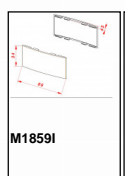

INSERTO

FINITURE - INSERTO