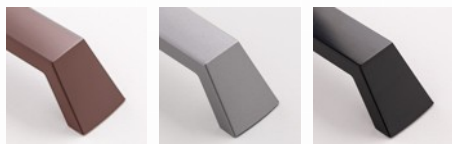

CODICE

M1859

MISURE

INTERASSE

32 MM

LARGHEZZA

45 MM

LUNGHEZZA

FINITURE - BASE

Verniciato

**Platinato
Cromo**

Naturale

INSERTO

FINITURE - INSERTO

Legno

Verniciato