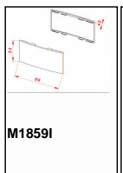

INSERTO

FINITURE - INSERTO