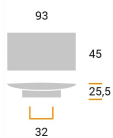

CODICE

M1859

MISURE

INTERASSE

32 MM

LARGHEZZA

45 MM

LUNGHEZZA

93 MM

ALTEZZA

25.5 MM

Disegno Tecnico

Polimor s.r.l

Via della Tecnologia s.n. - 61122 Pesaro - Italy - Tel +39 0721 482157 Fax +39 0721 481362 - polimor@polimor.it - www.polimor.it

Componenti

BASE