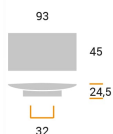

Disegno Tecnico