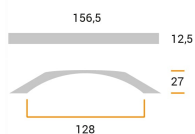

CODICE

M1850

MISURE

INTERASSE

128 MM

LARGHEZZA

12 MM

LUNGHEZZA

156 MM

ALTEZZA

27 MM

Disegno Tecnico

Finiture e Colori

Cromo Lucido

Platinato Cromo Naturale

Polimor s.r.l