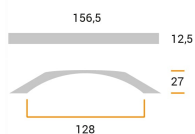

CODICE

**M1850**

MISURE

**INTERASSE**

128 MM

**LARGHEZZA**

12 MM

**LUNGHEZZA**

156 MM

**ALTEZZA**

27 MM