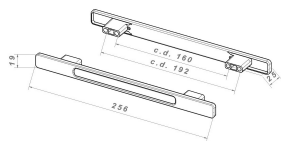

CODICE

M1810

MISURE

INTERASSE

160 / 192 MM

LARGHEZZA

19 MM

LUNGHEZZA

256 MM

ALTEZZA

25 MM

Disegno Tecnico

Polimor s.r.l

Via della Tecnologia s.n. - 61122 Pesaro - Italy - Tel +39 0721 482157 Fax +39 0721 481362 - polimor@polimor.it - www.polimor.it

Componenti

BASE