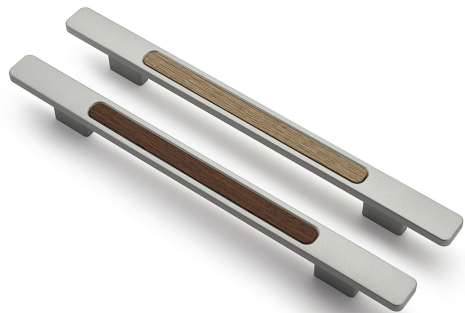

CODICE

M1810

MISURE

INTERASSE

160 / 192 MM

LARGHEZZA

19 MM

LUNGHEZZA

256 MM

ALTEZZA

25 MM

Disegno Tecnico

Polimor s.r.l

Via della Tecnologia s.n. - 61122 Pesaro - Italy - Tel +39 0721 482157 Fax +39 0721 481362 - polimor@polimor.it - www.polimor.it