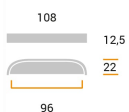

CODICE

M1816

MISURE

INTERASSE

96 MM

LARGHEZZA

12.5 MM

LUNGHEZZA

108 MM

ALTEZZA

22 MM

Disegno Tecnico

Finiture e Colori

Platinato Cromo Naturale

Polimor s.r.l

Via della Tecnologia s.n. - 61122 Pesaro - Italy - Tel +39 0721 482157 Fax +39 0721 481362 - polimor@polimor.it - www.polimor.it