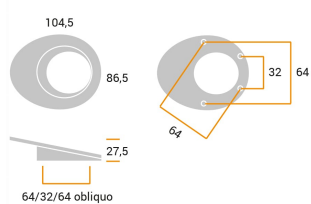

CODICE

M1750

MISURE

INTERASSE

64 MM

LARGHEZZA

86.7 MM

LUNGHEZZA

104.6 MM

ALTEZZA

27.4 MM

Disegno Tecnico

Finiture e Colori

Cromo Lucido

Platinato Cromo Naturale

Polimor s.r.l