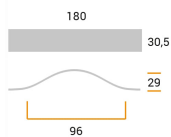

Disegno Tecnico