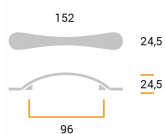

CODICE

M1745

MISURE

INTERASSE

96 MM

LARGHEZZA

24.5 MM

LUNGHEZZA

152 MM

ALTEZZA

24.5 MM

Disegno Tecnico

Finiture e Colori

Platinato Cromo Naturale

Polimor s.r.l

Via della Tecnologia s.n. - 61122 Pesaro - Italy - Tel +39 0721 482157 Fax +39 0721 481362 - polimor@polimor.it - www.polimor.it