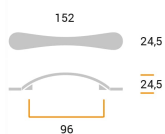

Disegno Tecnico