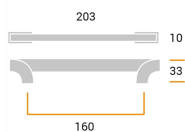

Disegno Tecnico

Polimor s.r.l

Via della Tecnologia s.n. - 61122 Pesaro - Italy - Tel +39 0721 482157 Fax +39 0721 481362 - polimor@polimor.it - www.polimor.it