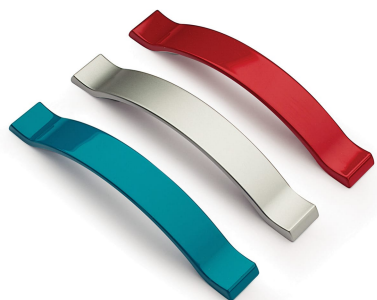

CODICE

M1732

MISURE

INTERASSE

96 MM

LARGHEZZA

21 MM

LUNGHEZZA

155.5 MM

ALTEZZA

23 MM

Disegno Tecnico

Finiture e Colori

Platinato Cromo Naturale

Polimor s.r.l

Via della Tecnologia s.n. - 61122 Pesaro - Italy - Tel +39 0721 482157 Fax +39 0721 481362 - polimor@polimor.it - www.polimor.it