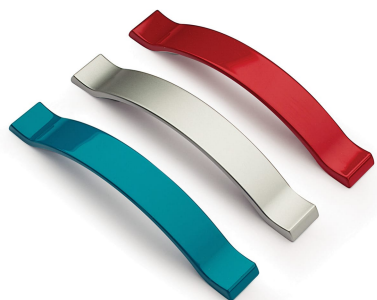

CODICE

**M1732**

MISURE

**INTERASSE**

96 MM

**LARGHEZZA**

21 MM

**LUNGHEZZA**

155.5 MM

**ALTEZZA**

23 MM