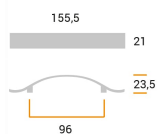

Disegno Tecnico