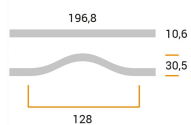

Disegno Tecnico