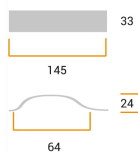

CODICE

M1716

MISURE

INTERASSE

64 MM

LARGHEZZA

33 MM

LUNGHEZZA

145 MM

ALTEZZA

24 MM

Disegno Tecnico

Finiture e Colori

Legno

Cromo Lucido

Platinato Cromo Naturale