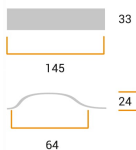

CODICE

M1716

MISURE

INTERASSE

64 MM

LARGHEZZA

33 MM

LUNGHEZZA

145 MM

ALTEZZA

24 MM

Disegno Tecnico

Finiture e Colori

Legno

Cromo Lucido

Platinato Cromo Naturale