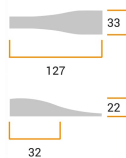

CODICE

M1728

MISURE

INTERASSE

32 MM

LARGHEZZA

33.5 MM

LUNGHEZZA

127 MM

ALTEZZA

22 MM

Disegno Tecnico

Finiture e Colori

Cromo Lucido

Platinato Cromo Naturale

Polimor s.r.l