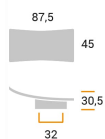

Disegno Tecnico