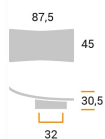

CODICE

M1713

MISURE

INTERASSE

32 MM

LARGHEZZA

45 MM

LUNGHEZZA

87 MM

ALTEZZA

30 MM

Disegno Tecnico

Finiture e Colori

Legno

Cromo Lucido

Platinato Cromo Naturale