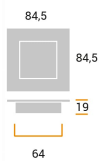

CODICE

M1469

MISURE

INTERASSE

64 MM

LARGHEZZA

84.5 MM

LUNGHEZZA

84.5 MM

ALTEZZA

18.8 MM

Disegno Tecnico

Polimor s.r.l

Via della Tecnologia s.n. - 61122 Pesaro - Italy - Tel +39 0721 482157 Fax +39 0721 481362 - polimor@polimor.it - www.polimor.it

Componenti

BASE