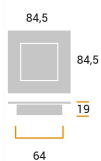

Disegno Tecnico

Polimor s.r.l

Via della Tecnologia s.n. - 61122 Pesaro - Italy - Tel +39 0721 482157 Fax +39 0721 481362 - polimor@polimor.it - www.polimor.it