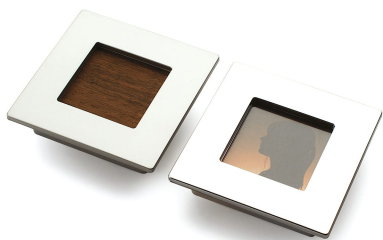

CODICE

M1469

MISURE

INTERASSE

64 MM

LARGHEZZA

84.5 MM

LUNGHEZZA

84.5 MM

ALTEZZA

18.8 MM

Disegno Tecnico

Polimor s.r.l

Via della Tecnologia s.n. - 61122 Pesaro - Italy - Tel +39 0721 482157 Fax +39 0721 481362 - polimor@polimor.it - www.polimor.it