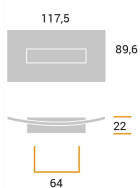

Disegno Tecnico

Polimor s.r.l

Via della Tecnologia s.n. - 61122 Pesaro - Italy - Tel +39 0721 482157 Fax +39 0721 481362 - polimor@polimor.it - www.polimor.it