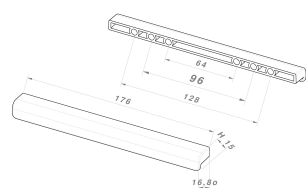

CODICE

**M1638**

MISURE

**INTERASSE**

64 / 96 / 128 MM

**LARGHEZZA**

15 MM

**LUNGHEZZA**

176 MM

**ALTEZZA**

16.8 MM

**Disegno Tecnico**

**Polimor s.r.l**

Via della Tecnologia s.n. - 61122 Pesaro - Italy - Tel +39 0721 482157 Fax +39 0721 481362 - polimor@polimor.it - www.polimor.it