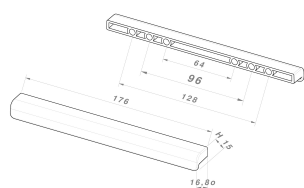

CODICE

**M1638**

MISURE

**INTERASSE**

64 / 96 / 128 MM

**LARGHEZZA**

15 MM

**LUNGHEZZA**

176 MM

**ALTEZZA**

16.8 MM

**Disegno Tecnico**

**Polimor s.r.l**

Via della Tecnologia s.n. - 61122 Pesaro - Italy - Tel +39 0721 482157 Fax +39 0721 481362 - polimor@polimor.it - www.polimor.it