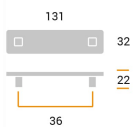

CODICE

M1322

MISURE

INTERASSE

96 MM

LARGHEZZA

32 MM

LUNGHEZZA

131 MM

ALTEZZA

21.7 MM

Disegno Tecnico

Polimor s.r.l

Via della Tecnologia s.n. - 61122 Pesaro - Italy - Tel +39 0721 482157 Fax +39 0721 481362 - polimor@polimor.it - www.polimor.it

Componenti

BASE