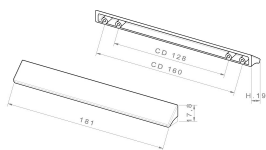

Disegno Tecnico