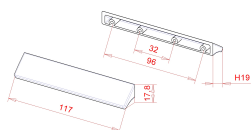

Disegno Tecnico