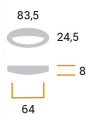

Disegno Tecnico