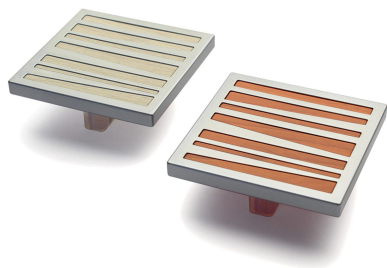

CODICE

**M1510**

MISURE

**INTERASSE**

32 MM

**LARGHEZZA**

52 MM

**LUNGHEZZA**

52 MM

**ALTEZZA**

19 MM

### FINITURE - BASE

---

**Platinato  
Cromo**

**Naturale**