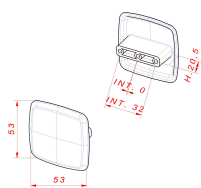

CODICE

MZ1535/0-32

MISURE

INTERASSE

0 / 32 MM

LARGHEZZA

53 MM

LUNGHEZZA

53 MM

ALTEZZA

20 MM

Disegno Tecnico

Finiture e Colori

Cromo Lucido Platinato Cromo Spazzolato

Polimor s.r.l

Via della Tecnologia s.n. - 61122 Pesaro - Italy - Tel +39 0721 482157 Fax +39 0721 481362 - polimor@polimor.it - www.polimor.it