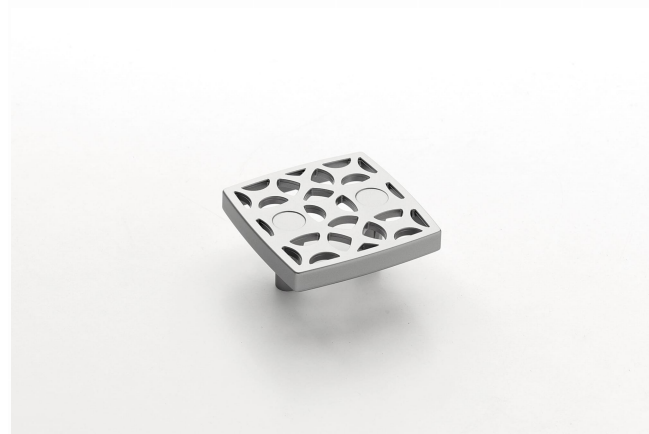

CODICE

**M1458B**

MISURE

**INTERASSE**

32 MM

**LARGHEZZA**

58 MM

**LUNGHEZZA**

58 MM

**ALTEZZA**

26 MM