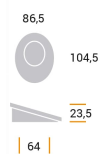

CODICE

M1465

MISURE

INTERASSE

64 MM

LARGHEZZA

86 MM

LUNGHEZZA

104 MM

ALTEZZA

23 MM

Disegno Tecnico

Finiture e Colori

Platinato Cromo Naturale

Polimor s.r.l

Via della Tecnologia s.n. - 61122 Pesaro - Italy - Tel +39 0721 482157 Fax +39 0721 481362 - polimor@polimor.it - www.polimor.it