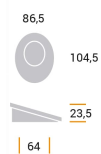

Disegno Tecnico