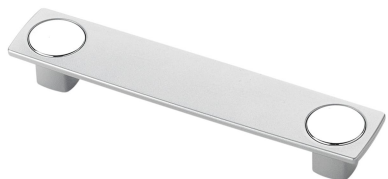

CODICE

M1445

MISURE

INTERASSE

128 MM

LARGHEZZA

33.1 MM

LUNGHEZZA

161.1 MM

ALTEZZA

22.9 MM

Disegno Tecnico

Polimor s.r.l

Via della Tecnologia s.n. - 61122 Pesaro - Italy - Tel +39 0721 482157 Fax +39 0721 481362 - polimor@polimor.it - www.polimor.it