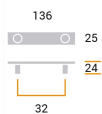

CODICE

M1432

MISURE

INTERASSE

96 MM

LARGHEZZA

25 MM

LUNGHEZZA

136 MM

ALTEZZA

23.75 MM

Disegno Tecnico

Polimor s.r.l

Via della Tecnologia s.n. - 61122 Pesaro - Italy - Tel +39 0721 482157 Fax +39 0721 481362 - polimor@polimor.it - www.polimor.it

Componenti

BASE