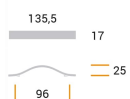

CODICE

M1405

MISURE

INTERASSE

96 MM

LARGHEZZA

17 MM

LUNGHEZZA

135.3 MM

ALTEZZA

24.7 MM

Disegno Tecnico

Finiture e Colori

Legno

Cromo Lucido

Platinato Cromo Naturale