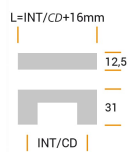

CODICE

M1370

MISURE

INTERASSE

A RICHIESTA

LARGHEZZA

12 MM

LUNGHEZZA

CD + 16 **MM**

ALTEZZA

31 MM

Disegno Tecnico

Polimor s.r.l

Via della Tecnologia s.n. - 61122 Pesaro - Italy - Tel +39 0721 482157 Fax +39 0721 481362 - polimor@polimor.it - www.polimor.it

Componenti

BASE