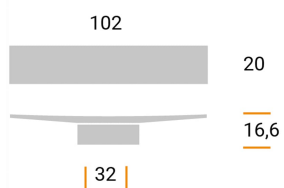

Disegno Tecnico

Finiture e Colori

Platinato Cromo

Polimor s.r.l

Via della Tecnologia s.n. - 61122 Pesaro - Italy - Tel +39 0721 482157 Fax +39 0721 481362 - polimor@polimor.it - www.polimor.it