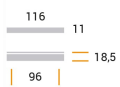

Disegno Tecnico