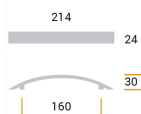

CODICE

M1328

MISURE

INTERASSE

160 MM

LARGHEZZA

23 MM

LUNGHEZZA

214 MM

ALTEZZA

30 MM

Disegno Tecnico

Finiture e Colori

Legno

Platinato Cromo Naturale

Polimor s.r.l