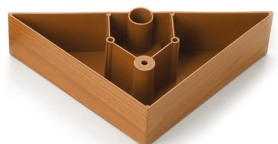

CODICE

01480T1/T20

MISURE

ALTEZZA PIEDE

40 MM

LARGHEZZA

135 MM

LUNGHEZZA

135 MM