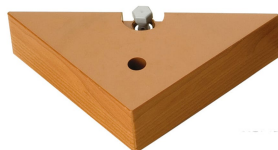

CODICE

01480T1/T20

MISURE

ALTEZZA PIEDE

40 MM

LARGHEZZA

135 MM

LUNGHEZZA

135 MM