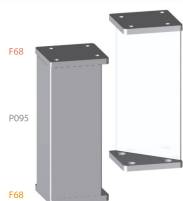

CODICE

P 095 distanziatore

MISURE

ALTEZZA PIEDE

A RICHIESTA

LARGHEZZA

44 MM

LUNGHEZZA

44 MM

Disegno Tecnico

Polimor s.r.l

Via della Tecnologia s.n. - 61122 Pesaro - Italy - Tel +39 0721 482157 Fax +39 0721 481362 - polimor@polimor.it - www.polimor.it

Componenti

PARTE SUPERIORE PIEDE

FINITURE - PARTE SUPERIORE PIEDE