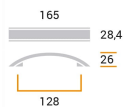

CODICE

M1266

MISURE

INTERASSE

128 MM

LARGHEZZA

28.4 MM

LUNGHEZZA

165 MM

ALTEZZA

26 MM

Disegno Tecnico

Polimor s.r.l

Via della Tecnologia s.n. - 61122 Pesaro - Italy - Tel +39 0721 482157 Fax +39 0721 481362 - polimor@polimor.it - www.polimor.it

Componenti

BASE