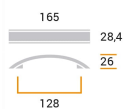

CODICE

M1266

MISURE

INTERASSE

128 MM

LARGHEZZA

28.4 MM

LUNGHEZZA

165 MM

ALTEZZA

26 MM

Disegno Tecnico

Polimor s.r.l

Via della Tecnologia s.n. - 61122 Pesaro - Italy - Tel +39 0721 482157 Fax +39 0721 481362 - polimor@polimor.it - www.polimor.it

Componenti

BASE