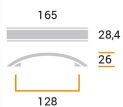

CODICE

M1266

MISURE

INTERASSE

128 MM

LARGHEZZA

28.4 MM

LUNGHEZZA

165 MM

ALTEZZA

26 MM

Disegno Tecnico

Polimor s.r.l

Via della Tecnologia s.n. - 61122 Pesaro - Italy - Tel +39 0721 482157 Fax +39 0721 481362 - polimor@polimor.it - www.polimor.it

Componenti

BASE