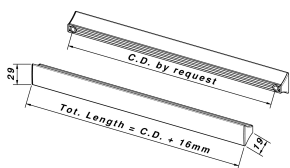

CODICE

M1240

MISURE

INTERASSE

A RICHIESTA

LARGHEZZA

29 MM

LUNGHEZZA

CD + 16 **MM**

ALTEZZA

19 MM

Disegno Tecnico

Polimor s.r.l

Via della Tecnologia s.n. - 61122 Pesaro - Italy - Tel +39 0721 482157 Fax +39 0721 481362 - polimor@polimor.it - www.polimor.it

Componenti

BASE