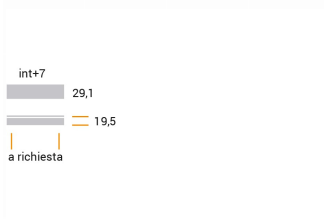

Disegno Tecnico

Polimor s.r.l

Via della Tecnologia s.n. - 61122 Pesaro - Italy - Tel +39 0721 482157 Fax +39 0721 481362 - polimor@polimor.it - www.polimor.it