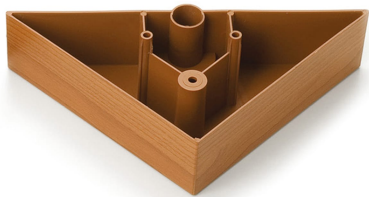

CODICE

01480

MISURE

ALTEZZA PIEDE

40 MM

LARGHEZZA

135 MM

LUNGHEZZA

135 MM