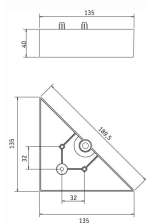

Disegno Tecnico