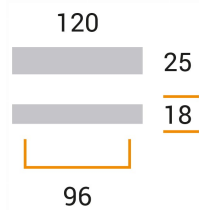

CODICE

M1157

MISURE

INTERASSE

96 MM

LARGHEZZA

24 MM

LUNGHEZZA

120 MM

ALTEZZA

18.5 MM

Disegno Tecnico

Polimor s.r.l

Via della Tecnologia s.n. - 61122 Pesaro - Italy - Tel +39 0721 482157 Fax +39 0721 481362 - polimor@polimor.it - www.polimor.it

Componenti

BASE