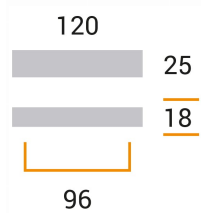

CODICE

M1157

MISURE

INTERASSE

96 MM

LARGHEZZA

24 MM

LUNGHEZZA

120 MM

ALTEZZA

18.5 MM

Disegno Tecnico

Polimor s.r.l

Via della Tecnologia s.n. - 61122 Pesaro - Italy - Tel +39 0721 482157 Fax +39 0721 481362 - polimor@polimor.it - www.polimor.it

Componenti

BASE