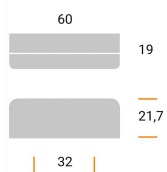

CODE

MZ1130

MEASURES

CENTER DISTANCE

32 MM

WIDTH

19 MM

LENGTH

60 MM

HEIGHT

21 MM

Technical drawing

Finishing and colors

Cromo Lucido Platinato Cromo Spazzolato

Polimor s.r.l

Via della Tecnologia s.n. - 61122 Pesaro - Italy - Tel +39 0721 482157 Fax +39 0721 481362 - polimor@polimor.it - www.polimor.it