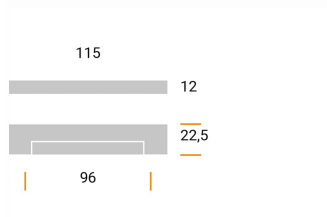

Technical drawing

Polimor s.r.l

Via della Tecnologia s.n. - 61122 Pesaro - Italy - Tel +39 0721 482157 Fax +39 0721 481362 - polimor@polimor.it - www.polimor.it