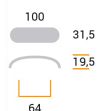

Technical drawing