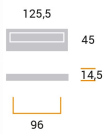

CODE

M 943

MEASURES

CENTER DISTANCE

96 MM

WIDTH

19 MM

LENGTH

115 MM

HEIGHT

14 MM

Technical drawing

Polimor s.r.l

Via della Tecnologia s.n. - 61122 Pesaro - Italy - Tel +39 0721 482157 Fax +39 0721 481362 - polimor@polimor.it - www.polimor.it

Components

BASE