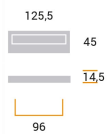

Technical drawing

Polimor s.r.l

Via della Tecnologia s.n. - 61122 Pesaro - Italy - Tel +39 0721 482157 Fax +39 0721 481362 - polimor@polimor.it - www.polimor.it