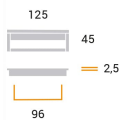

Technical drawing

Polimor s.r.l

Via della Tecnologia s.n. - 61122 Pesaro - Italy - Tel +39 0721 482157 Fax +39 0721 481362 - polimor@polimor.it - www.polimor.it