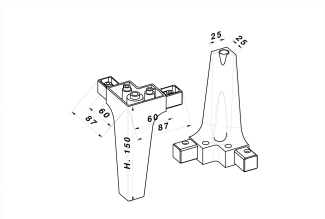

PLASTIC

CODE

01920 SYSTEM

MEASURES

FEET HEIGHT

150 MM

WIDTH

25 MM

LENGTH

25 MM

Technical drawing

Polimor s.r.l

Via della Tecnologia s.n. - 61122 Pesaro - Italy - Tel +39 0721 482157 Fax +39 0721 481362 - polimor@polimor.it - www.polimor.it

Components

CORPO

FINISHING - CORPO