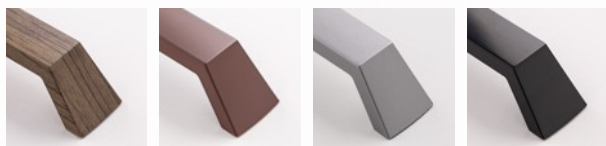

PLASTIC

CODE

01920 SYSTEM

MEASURES

FEET HEIGHT

150 MM

WIDTH

25 MM

Legno

Verniciato

**Platinato
Cromo**

Naturale

PROFILO

FINISHING - PROFILO

Legno

Verniciato