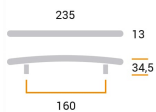

Technical drawing