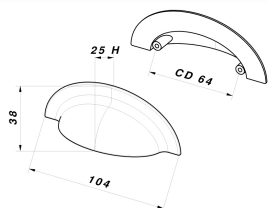

CODE

M2088/F

MEASURES

CENTER DISTANCE

64 MM

WIDTH

38 MM

LENGTH

104 MM

HEIGHT

25 MM

Technical drawing

Finishing and colors

Platinato Cromo Naturale

Polimor s.r.l

Via della Tecnologia s.n. - 61122 Pesaro - Italy - Tel +39 0721 482157 Fax +39 0721 481362 - polimor@polimor.it - www.polimor.it