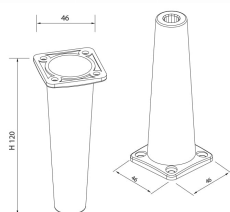

CODE

**01890**

MEASURES

**FEET HEIGHT**

120 MM

**WIDTH**

46 MM

**LENGTH**

46 MM

**DIAMETER**

35 MM

### Technical drawing