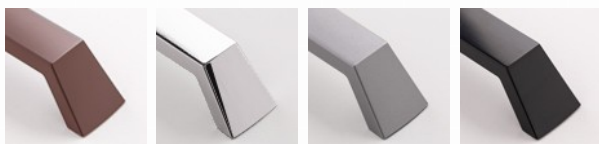

Finishing and colors

Lacquered

Bight Chrome

Chrome Mat

Raw Natural

Polimor s.r.l

Via della Tecnologia s.n. - 61122 Pesaro - Italy - Tel +39 0721 482157 Fax +39 0721 481362 - polimor@polimor.it - www.polimor.it